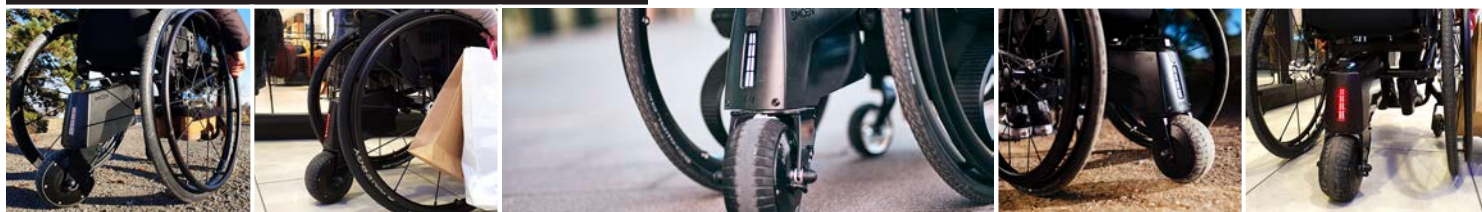

ACCESSOIRE
TRACKZ

TRACKZ^{MD}

SMOOV

Propulsion arrière électrique

LA PROPULSION ÉLECTRIQUE SMOOV C'EST :

- Une roue motrice pivotante permettant agilité et vitesse, autant à l'intérieur qu'à l'extérieur
 - Un montage intuitif : comprend un système d'attachement et de retrait rapide et facile
 - Une télécommande ergonomique sans fil pour une navigation sans stress
 - Une application mobile gratuite vous permettant d'ajuster les performances selon vos préférences
 - Autonomie : 20 km / Vitesse maximale : 10 km/h
- * PLUSIEURS ACCESSOIRES DISPONIBLES
* COMPATIBLE AVEC LA PLUPART DES FAUTEUILS ACTIFS RIGIDES OU PLIANTS

LES AVANTAGES DU SMOOV

SÉCURITAIRE ET INTUITIF

PUISSANT ET MANIABLE

PRÊT POUR LES OBSTACLES

PLUS DE FUN!

Suivez-nous sur **Facebook - Instagram - Youtube - TikTok** pour en apprendre davantage et voir nos produits en action!