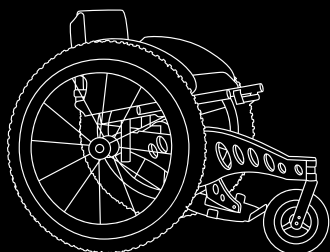

| 1 877-566-3749 |