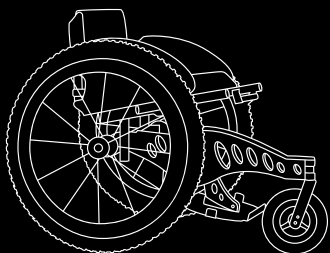

COMBO
HP+

TRACKZ
MOBILITÉ

INFO PRODUIT
COMBO TRACKZion

Fauteuil motorisé électrique

HP+

TRACKZion

COMBO TRACKZion

**SORTEZ
JOUER
DEHORS**

LE TRACKZion ÉLECTRIQUE COMPREND :

- Moteur électrique 500 W
- Autonomie de 6 heures
- 2 batteries au Lithium de 48 V
- Pneu avant Kenda 20" X 4"
- Suspension à air avant

* COMPATIBLE SEULEMENT
AVEC LE FAUTEUIL HP+

LE FAUTEUIL MANUEL HP+ EN SPECS

SYSTÈME QUICK-ATTACH - ROUE AVANT AMOVIBLE

CHÂSSIS	aluminium
LARGEUR ASSISE	14" - 18"
PROFONDEUR ASSISE	14" - 18"
HAUTEUR ASSISE AVANT	16" - 20"
HAUTEUR ASSISE ARRIÈRE	15" - 17"
SIÈGE AU REPOSE-PIEDS	12" - 19"
ANGLE INCLINAISON DOSSIER	80° - 105°
COULEURS CHÂSSIS	naturel-noir-rouge-mauve
ROUE AVANT	8" X 2"
ROUES ARRIÈRE	24"
COULEUR DOSSIER	noir-vert camouflage
DOUBLE SUSPENSION ARRIÈRE	optionnel
FREINS À DISQUES ARRIÈRE	optionnel